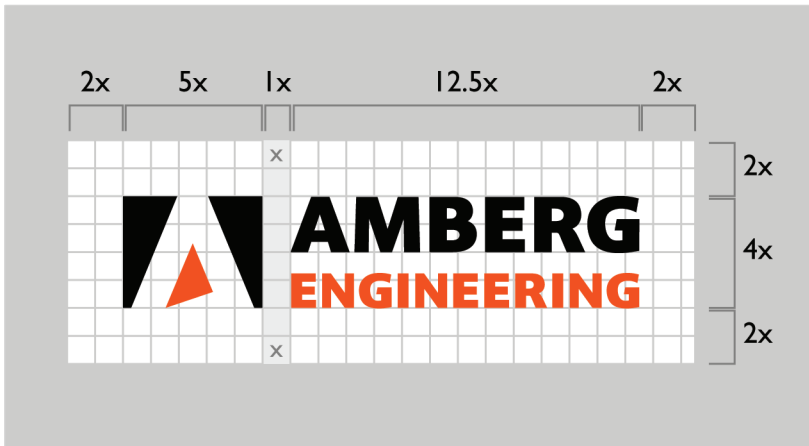

Konstruktion / Freiräume

Mindestabstand zu anderen Texten, Bildern, visuellen Elementen

Farbe

Orange

Pantone: 158C / 144U
CMYK: 70M 100Y
Web: FF6600
RAL: 2011 Tieforange
Scotchcal: 100-717

Dunkelgrau

CMYK: 50K
Web: 999999
RAL: 7004 Signalgrau
Scotchcal: 100-605